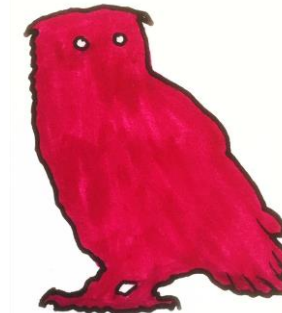

Conas a déanfá cur síos ort féin?

Cróga

Flaithiúil

Neamheaglach

Croíúil